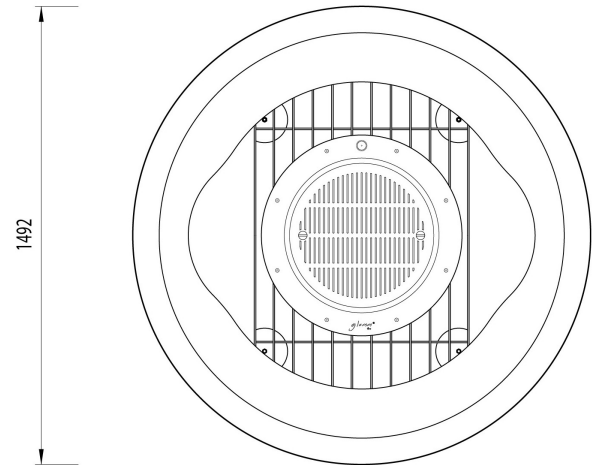

Dimensions // 1492 Ø x 308 h mm
58,7" Ø x 12,1" h

Weight // 210 Kg | 462 lbs

Benches finishings // Black lacquered
Rusted corten steel · optional
Stainless steel · optional

Combustion Zone

Materials // Inox AISI 316

Fire Round · included

High temperature resistant round glass 1 for burner Crea7ionEVOPlus

Fire Round · optional

General Dimensions

glamm[®]
fire

GlammFire

Zona Industrial da Lagoa, Lote G1
4950-850 Monção
Portugal