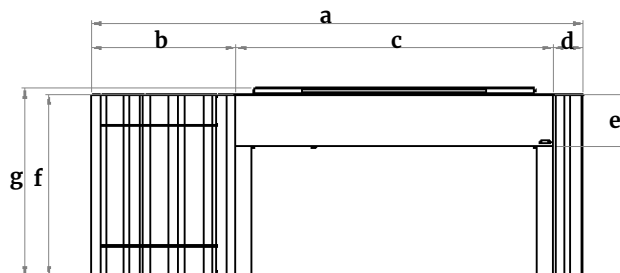

Dimensões Gerais

La Bohème I				
	Pia + Grelhador carvão	Pia + Grelhador carvão + Dominó gás	Pia + Forno/grelhador gás	Pia + Forno/grelhador gás + Dominó gás
a	2665	2995	3077	3360
b	720			
c	1815	2125	2207	2489
d	130			
e	300			
f	900			
g	931	942	931	942

Dimensões em mm

PT07622-E