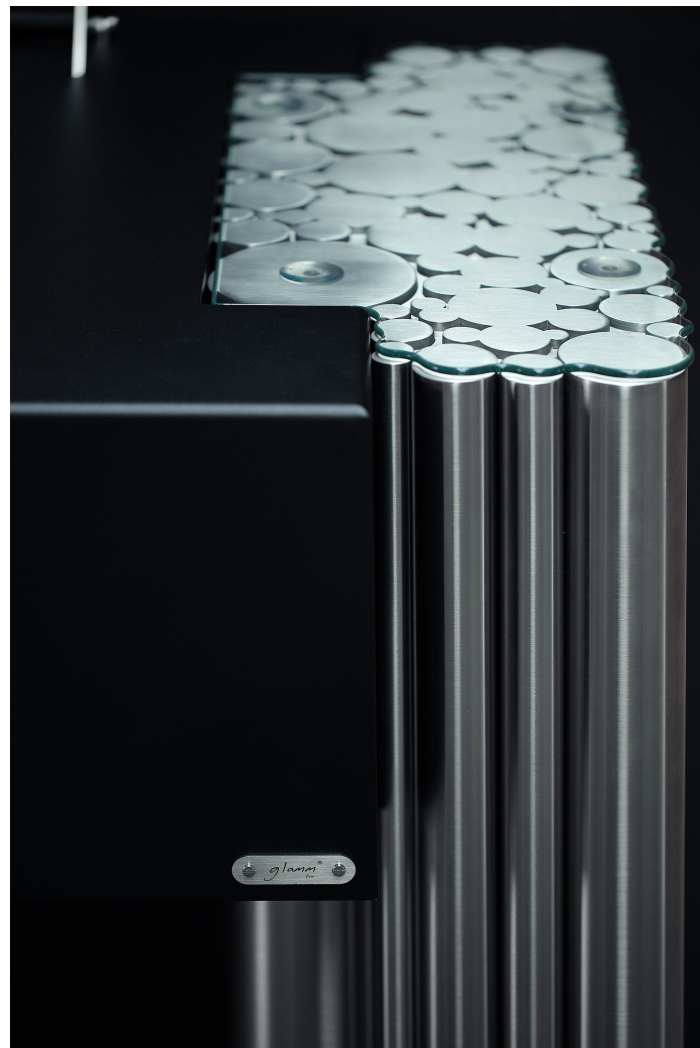

La Bohème 1

Um verdadeiro espectáculo
por dentro
e por fora.

Barbecue

Materiais // Inox AISI 316

Acabamentos // Inox AISI 316 escovado

Inox AISI 316 escovado lacado preto · opcional

Inox AISI 316 escovado revestido em cobre · opcional

* Mais acabamentos disponíveis sob consulta

Peso // 400-500 Kg | 881,8—1102, 3 lbs

Acessórios // Aspirador de cinzas · incluído

Capa protectora · incluído

Luvas de barbecue · incluído

Grill · incluído

Vidro temperado preto · opcional

Opção carvão // Dimensões 2700l x 660 p x 1457 a mm | 106,2" l x 26" p x 57,4" a

Opção carvão grill + placa de gás // Dimensões 2995l x 660 p x 1457 a mm | 117,9" l x 26" p x 57,4" a

Opção gás grill + forno // Dimensões 3077l x 660 p x 1457 a mm | 121,1" l x 26" p x