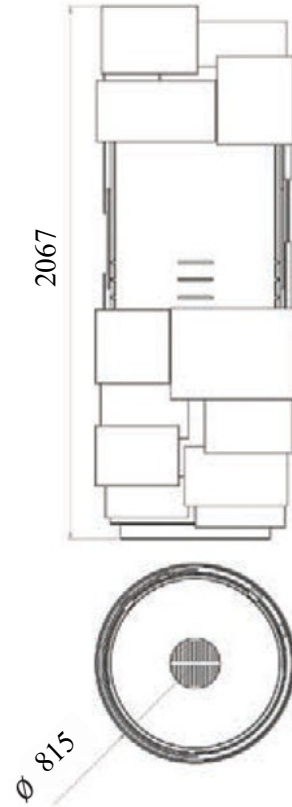

Aço corten enferrujado · opcional

Aço corten envernizado · opcional

Dimensões // 815 Ø x 2067 a mm | 32" Ø x 81,4" a

Peso // 354 Kg | 780 lbs

Acessórios // Aspirador de cinzas · incluído

Capa protectora · incluído

Luvas de barbecue · incluído

Grill · incluído

Para-molhos · opcional

Zona de combustão

Materiais // Inox AISI 316

Acabamentos // Inox AISI 316 escovado

Combustível // Lenha/ Carvão

Dimensões Gerais