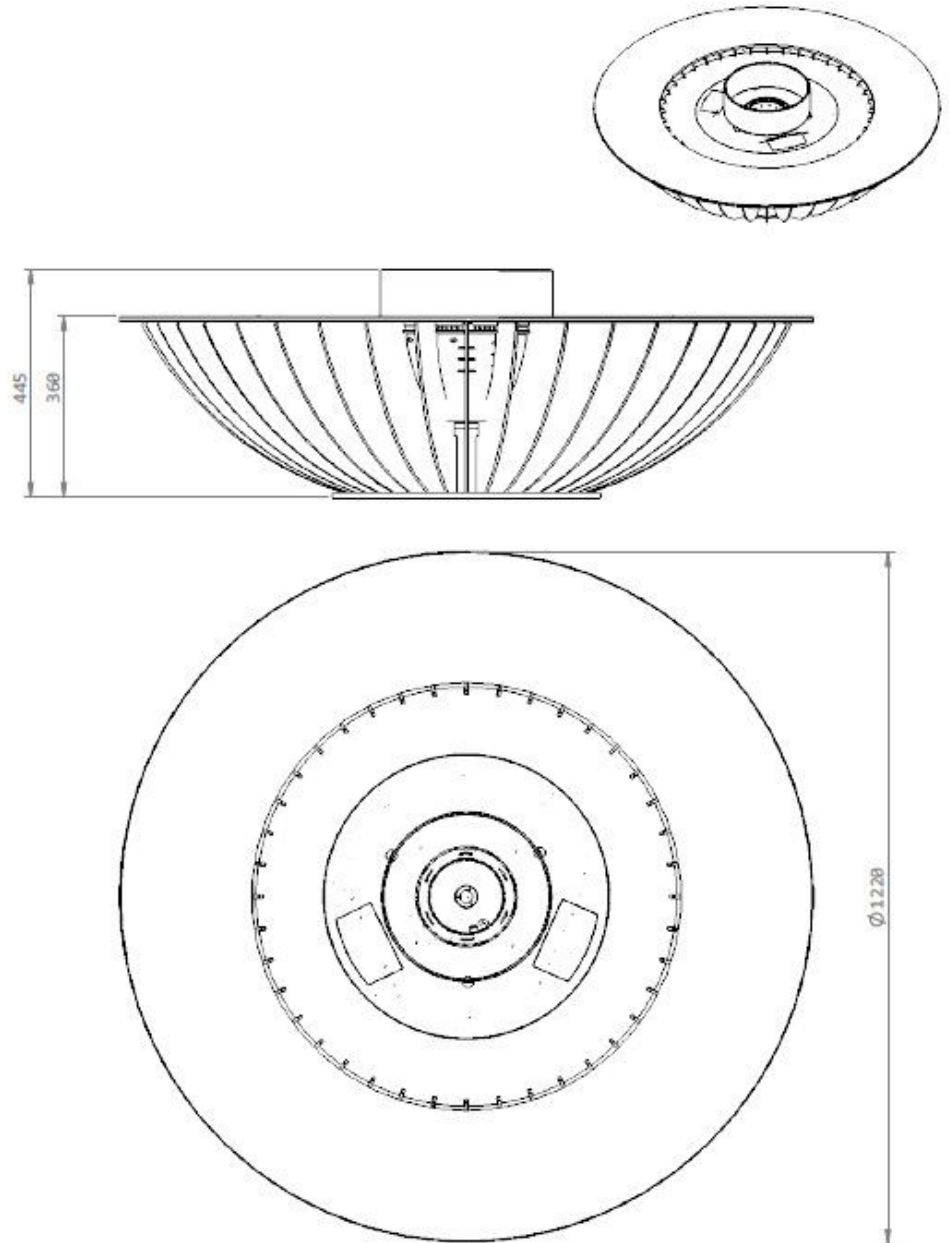

GlammFire

Cosmo - Evo Round

Dimensões Gerais

GlammFire

Glammfire, Lda.
Zona Industrial da Lagoa, Lote G1
Rua da Suíça, nº213 | 4950-850
MONÇÃO | PORTUGAL

Tel(+351) 251 654 800
Fax(+351) 251 654 801
contact@glammfire.com
www.glammfire.com

PT14670-C

glamm
fire