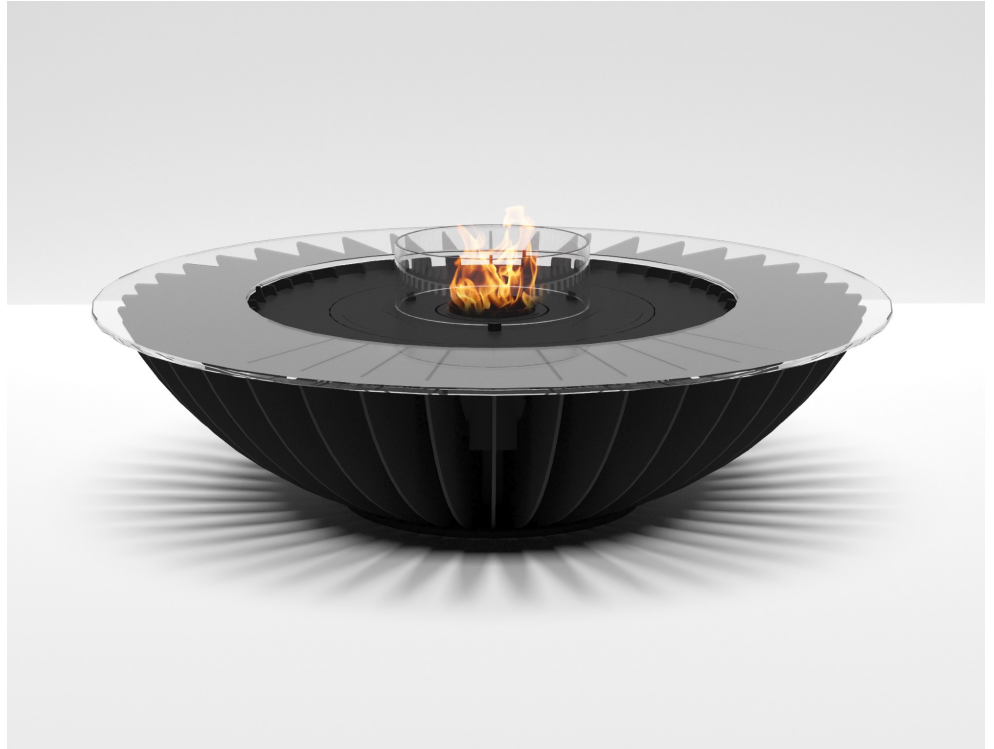

GlamFire

COSMO

Trazendo consigo a inspiração solar, traduzida numa multiplicidade de raios concêntricos, o Cosmo é um modelo com forte expressão e detalhe luxuoso.

O seu design e toda a sua envolvimento permitem-lhe adaptar-se facilmente a ambientes interiores e exteriores.

Cosmo - Evo Round

Características Técnicas

Lareira

Materiais // Aço ou Aço Corten

Acabamentos // Aço lacado preto/branco

Aço corten enferrujado

RAL (mais opções e acabamentos sob consulta)

Dimensões // 1220Ø x A445 mm | 48Ø x A17,5"

Peso // 209 kg | 460 lbs

Acessórios // Vidro resistente a alta temperatura - incluído

Vidro de apoio superior - incluído

Capa de proteção - opcional

Bateria de Lítio - opcional

Zona de combustão

Queimador // Crea7ionEVOPlus Fire Round S