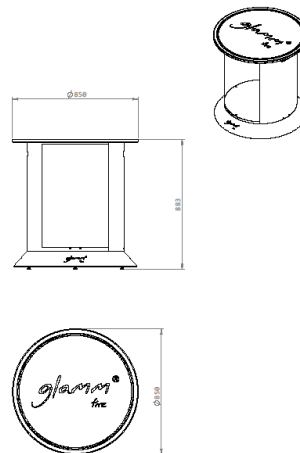

## **Barbecue**

**Materiais** // Aço corten  
Inox AISI 316

**Acabamentos** // Aço lacado preto  
Aço corten enferrujado

**Dimensões** // Corpo: 890 Ø x 1030 a mm | 35" Ø x 40,6"a  
Lenheiro/Mesa de apoio: 850 Ø x 883 a mm | 33.5" Ø x 34.8"a

**Peso** // Corpo: 130 Kg | 286 lbs  
Lenheiro/Mesa de apoio: 70 Kg | 154 lbs

**Acessórios** // Aspirador de cinzas · incluído  
Capa protectora · incluído  
Luvas de barbecue · incluído  
Grelha superior · incluído  
Grelha Argentina · incluído  
Pinça · incluído  
Espátula · incluído  
Avental · incluído  
Lenheiro/Mesa de apoio · opcional

**Zona de combustão**

Materiais // Vidro Quartzo

Combustível // Lenha

**Dimensões Gerais**

**Lenheiro/Mesa de apoio**

*glamm*<sup>®</sup>  
*fire*