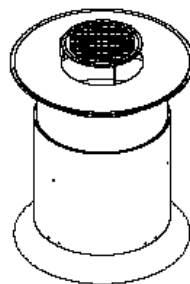

Zona de combustão

Materiais // Vidro Quartzo

Combustível // Lenha

Dimensões Gerais