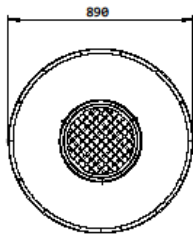

Zona de combustão

Materiais // Vidro Quartzo

Combustível // Lenha

Dimensões Gerais